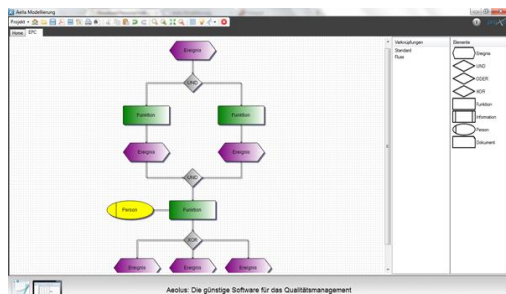

Einfache Modellierung von Geschäftsprozessen

Vollständig kostenlos!

Prozessmodellierung

- Einfache Nutzung
- Ereignisgesteuerte Prozessketten als Standard
- Sehr genaue Prozessdarstellung

EPK Diagramm für die Darstellung von Geschäftsprozesse

BPM

- Geeignet für das Geschäftsprozessmanagement
- Darstellung der Ablauforganisation
- Darstellung der Aufbauorganisation

Weitere Vorteile von Aella:

- Vollständig kostenlos
- Exportmöglichkeiten zu Visio, PDF, PNG
- Sprachen: Englisch, Deutsch
- Wird funktional ständig erweitert

Ergänzen Sie Ihre Prozessmodelle zudem mit Datenmodellen (ERD), Organisationsinformationen und der Prozesslandschaft.

Systemvoraussetzungen: **Windows ab XP**, [Microsoft .NET 3.5](#)

Wertschöpfungskettendiagramm