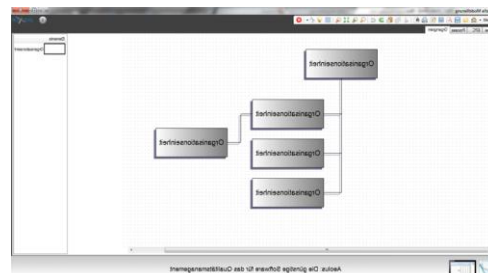

Einfache Modellierung von Geschäftsprozessen

Vollständig kostenlos!

Prozessmodellierung

- Einfache Nutzung
- Ereignisgesteuerte Prozessketten als Standard
- Sehr genaue Prozessdarstellung

EPK Diagramm für die Darstellung von Geschäftsprozesse

BPM

- Geeignet für das Geschäftsprozessmanagement
- Darstellung der Ablauforganisation
- Darstellung der Aufbauorganisation

Weitere Vorteile von Aella:

- Vollständig kostenlos
- Exportmöglichkeiten zu Visio, PDF, PNG
- Sprachen: Englisch, Deutsch
- Wird funktional ständig erweitert

Ergänzen Sie Ihre Prozessmodelle zudem mit Datenmodellen (ERD), Organisationsinformationen und der Prozesslandschaft.

Systemvoraussetzungen: **Windows ab XP**, [Microsoft .NET 3.5](#)

Wertschöpfungskettendiagramm