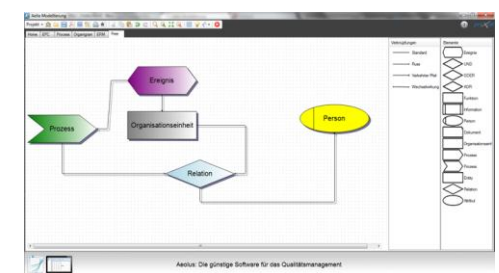

BPM

- Geeignet für das Geschäftsprozessmanagement
- Darstellung der Ablauforganisation
- Darstellung der Aufbauorganisation

Weitere Vorteile von Aella:

- Vollständig kostenlos
- Exportmöglichkeiten zu Visio, PDF, PNG
- Sprachen: Englisch, Deutsch
- Wird funktional ständig erweitert

Ergänzen Sie Ihre Prozessmodelle zudem mit Datenmodellen (ERD), Organisationsinformationen und der Prozesslandschaft.

Systemvoraussetzungen: **Windows ab XP**, [Microsoft .NET 3.5](#)

Wertschöpfungskettendiagramm

Organigramm

Entity-Relationship-Diagramm

Freies-Diagramm